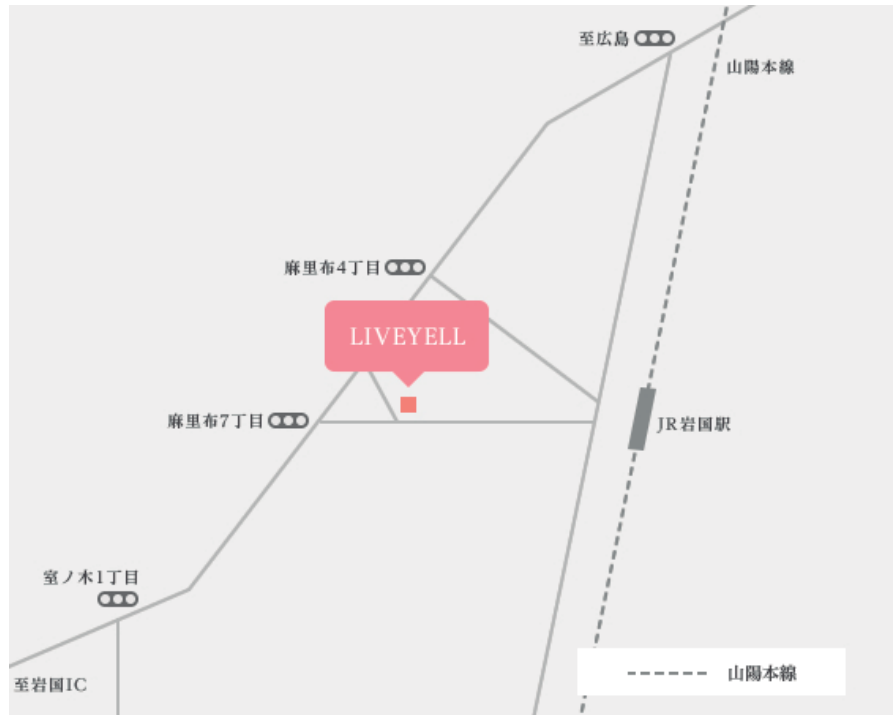

★★★★★
FIVESTAR WEDDING

LIVEYELL

山口県岩国市麻里布町
4-8-8
FREE 0120-47-1092
TEL 0827-22-2525

会場案内～

【最寄りの新幹線の駅から】

- ① JR山陽本線、岩国駅下車徒歩5分
- ② JR山陽新幹線、広島駅下車、山陽本線の乗り換え岩国駅下車徒歩5分
- ③ 山陽新幹線、新岩国駅より車で25分

【車でお越しの場合】

岩国インターから車で20分
※駐車場はリビエールの裏手にございます。